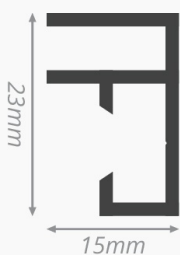

Eco 15

Enkelzijdig textielframe

- NF-04150 / NF-04150PH
- NF-21150 / NF-21150PH
- NF-56150 / NF-56150PH
- Elke kleur mogelijk

Specificaties

- ↔ 15 mm
- 📦 0,286 kilo/meter
- ↗ 6150 mm
- 💡 Onverlicht

Over de Eco 15

Een budget profiel voor aan de wand. Dit breed toepasbare aluminium frame kan in elke maat en kleur geleverd worden.

De voordelen op een rij

- ✓ Meest voordelige wandprofiel
- ✓ Smalle zichtzijde
- ✓ Montage door vastschroeven
- ✓ Optie: voorgeboord frame

Montage

Aan de wand

Wandframe, waarbij één zijde voorzien wordt van een textieldoek.

Diameter boorgaten

5 mm

Boorgaten

Zonder boorgaten

Bevestig het frame aan de muur door het vast te schroeven of gebruik te maken van muurbeugels met een verstelschroef erin.