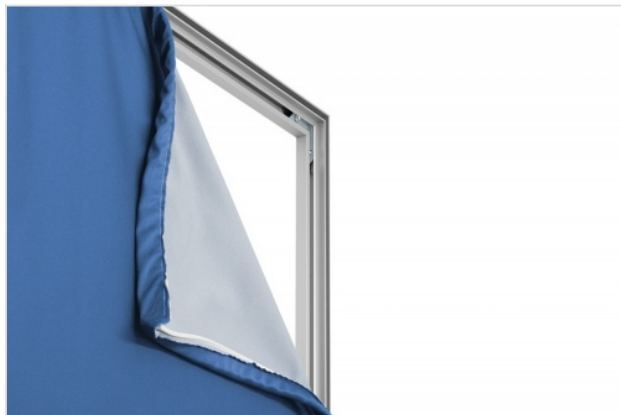

Eco 15

Enkelzijdig textielframe

- NF-04150 / NF-04150PH
- NF-21150 / NF-21150PH
- NF-56150 / NF-56150PH
- Elke kleur mogelijk

Specificaties

- ↔ 15 mm
- 📦 0,286 kilo/meter
- ↗ 6150 mm
- 💡 Onverlicht

Over de Eco 15

Een budget profiel voor aan de wand. Dit breed toepasbare aluminium frame kan in elke maat en kleur geleverd worden.

De voordelen op een rij

- ✓ Meest voordelige wandprofiel
- ✓ Smalle zichtzijde
- ✓ Montage door vastschroeven
- ✓ Optie: voorgeboord frame

Montage

Aan de wand

Wandframe, waarbij één zijde voorzien wordt van een textieldoek.

Diameter boorgaten

5 mm

Boorgaten

Zonder boorgaten

Bevestig het frame aan de muur door het vast te schroeven of gebruik te maken van muurbeugels met een verstelschroef erin.

Vorgeboord

Om installatie te vereenvoudigen kan het frame vorgeboord geleverd worden, de zogenaamde punchholes. Het vorgeboorde frame is hierdoor sneller te bevestigen.

Aanbevolen accessoires

Akoestiek

Therm Acoustic